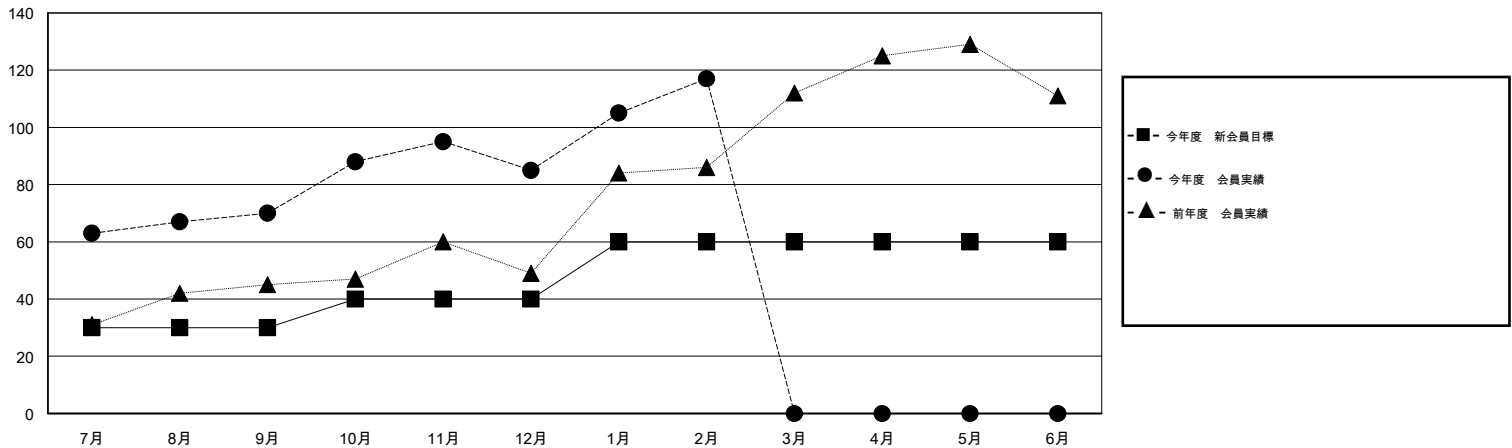

MONTHLY MEMBERSHIP PROGRESS REPORT

District 332 A

Results as of: 2/28/2014

GMT: Shinobu Goto

地域 JAPAN

GMT会則地域 5-Jap

クラブ					名				
結果: 2013-2014					結果: 2013-2014				
四半期	新クラブ目標	実際の新クラブ	実際の解散クラブ	実際の純増/純減	四半期	新会員目標	実際の追加登録会員数	実際の退会者	実際の純増/純減
7月/8月/9月	1	1	0	1	7月/8月/9月	30	95	25	70
10月/11月/12月	0	0	0	0	10月/11月/12月	10	43	28	15
1月/2月/3月	0	0	0	0	1月/2月/3月	20	45	13	32
4月/5月/6月	0	0	0	0	4月/5月/6月	0	0	0	0

新クラブ目標及び実績累計

会員目標及び実績累計

解散クラブ: 0	45 CLUBS OF 66 一名以上の新会員を登録	男女別
		男性 1,643 (83.32%)
		女性 329 (16.68%)
退会者	健康診断データはこちら	家族会員 387
物故会員 11		世帯主 185
クラブ解散 0		世帯主以外 202
その他 55		
合計 66		