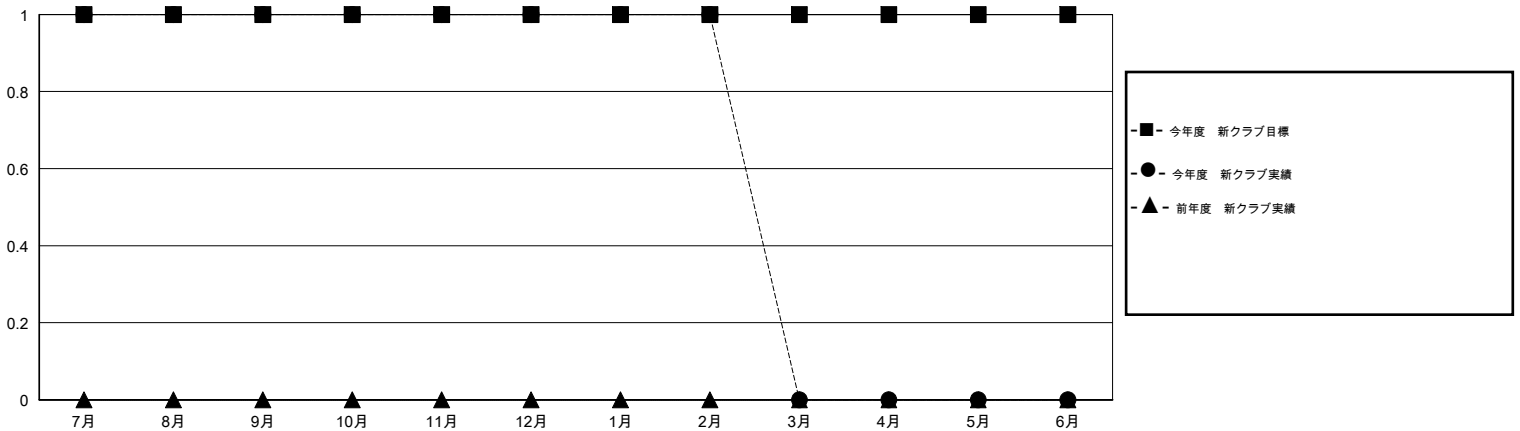

MONTHLY MEMBERSHIP PROGRESS REPORT

District 332 A

Results as of: 2/28/2014

GMT: Shinobu Goto

地域 JAPAN

GMT会則地域 5-Jap

クラブ					名				
結果: 2013-2014					結果: 2013-2014				
四半期	新クラブ目標	実際の新クラブ	実際の解散クラブ	実際の純増/純減	四半期	新会員目標	実際の追加登録会員数	実際の退会者	実際の純増/純減
7月/8月/9月	1	1	0	1	7月/8月/9月	30	95	25	70
10月/11月/12月	0	0	0	0	10月/11月/12月	10	43	28	15
1月/2月/3月	0	0	0	0	1月/2月/3月	20	45	13	32
4月/5月/6月	0	0	0	0	4月/5月/6月	0	0	0	0

新クラブ目標及び実績累計